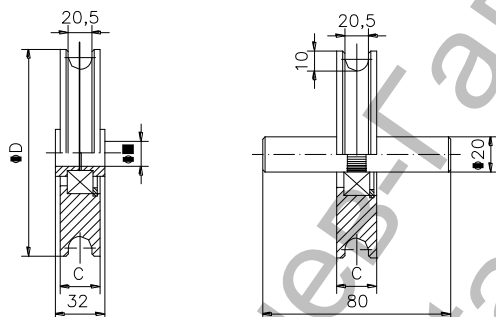

Ролка Estebro® за плъзгащи се врати с втулка ф 180x20 мм,  
пластмасова със стоманена втулка, U-20

Cod.	Medidas Dimensions	ØD	ØA			Peso Máx. Kg
369	80x20	78	16	16	3,55	655
370	90x20	88	16	8	2,10	655
371	100x20	98	16	8	2,45	655
372	120x20	118	16	6	2,35	655
373	150x20	147	16	4	2,25	655
3811	180x20	177	16	4	3,25	655
374	200x20	197	16	4	3,90	655
<b>Familia 63   Acero Inoxidable - Inox - Stainless Steel</b>						<b>AISI 303</b>
730	80x20	78	16	6	1,36	655
731	90x20	88	16	4	1,05	655
732	100x20	98	16	4	1,23	655
733	120x20	118	16	2	0,78	655
734	150x20	147	16	2	1,13	655
735	200x20	197	16	2	1,95	655

**Family:** Sliding door fittings

**Material:** Nylon PA6

**Maximum weight supported by the bearing\*:** 655 kg

**Description:** Nylon wheel with 6204 2RS bearing. It is installed in sliding doors to let their displacement over the guide. It can be supplied with reducing sleeves to 16 mm.

**\*In perfect conditions of installation, usage and maintenance.**

Продукт: [Ролка Estebro® за плъзгаци се врати с втулка ф 180x20 мм, пластмасова със стоманена втулка, U-20](#)

Категория: [Плъзгаци се врати](#)